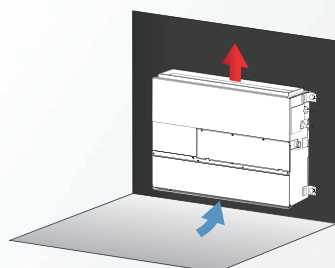

SFZ

NOVINKA

Parapetné neopláštené jednotky

Diskrétna klimatizácia

Parapetné jednotky SFZ je možné vďaka ich neopláštenému prevedeniu takmer neviditeľne zakomponovať do každej miestnosti. Klimatizovaný vzduch je do miestnosti distribuovaný pomocou štandardných vzduchotechnických prvkov.

Nasávanie zospodu - upevnenie o stenu

Nasávanie spredu - umožňuje umiestnenie priamo na podlahu

Nasávanie zospodu - využitie pätiček pre postavenie priamo na podlahu

Statický tlak až 60 Pa

Vďaka výkonnému ventilátoru je možné dosiahnuť statický tlak až 60 Pa. Je možné nastaviť 4 úrovne vonkajšieho statického tlaku od 0-25-40-60 Pa.

Cena: 84,- Eur

Dve možnosti nasávania vzduchu

Jednotka má dve možnosti nasávania vzduchu. Prvý spôsob je nasávanie zospodu jednotky a druhý spôsob je nasávanie vzduchu spredu.

Typ zariadenia Vnútorná jednotka Vonkajšia jednotka	Výkon chladenie / kúrenie [kW]	Energetická trieda chladenie / kúrenie	Rozmery jednotky [mm]	Hlučnosť jednotky [dB(A)]	Cena jednotková [Eur]	Cena za komplet [Eur]
SFZ-M25DA + nástenný ovládač SUZ-M25VA	2,5/3,2	A++/A+	700x615x200 800x285x550	25-35 45	1281,- 982,-	2 263,-
SFZ-M35DA + nástenný ovládač SUZ-M35VA	3,5/4,1	A++/A+	900x615x200 800x285x550	25-33 48	1430,- 1203,-	2 633,-
SFZ-M50DA + nástenný ovládač SUZ-M50VA	5,0/6,0	A++/A+	900x615x200 800x285x714	29-36 48	1632,- 1381,-	3013,-
SFZ-M60DA + nástenný ovládač SUZ-M60VA	6,1/7,0	A++/A+	1100x615x200 840x330x880	30-39 49	1781,- 1568,-	3 349,-
SFZ-M71DA + nástenný ovládač SUZ-M71VA	7,1/8,0	A++/A+	1100x615x200 840x330x880	30-42 49	1802,- 1763,-	3 565,-