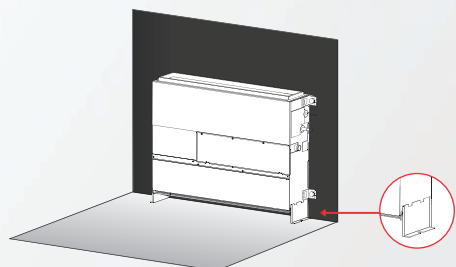

SFZ

NOVINKA

Parapetné neopláštené jednotky

Diskrétna klimatizácia

Parapetné jednotky SFZ je možné vďaka ich neopláštenému prevedeniu takmer neviditeľne zakomponovať do každej miestnosti. Klimatizovaný vzduch je do miestnosti distribuovaný pomocou štandardných vzduchotechnických prvkov.

Nasávanie zospodu - upevnenie o stenu

Nasávanie spredu - umožňuje umiestnenie priamo na podlahu

Nasávanie zospodu - využitie pätiček pre postavenie priamo na podlahu

Statický tlak až 60 Pa

Vďaka výkonnému ventilátoru je možné dosiahnuť statický tlak až 60 Pa. Je možné nastaviť 4 úrovne vonkajšieho statického tlaku od 0-25-40-60 Pa.

Cena: 84,- Eur

Dve možnosti nasávania vzduchu

Jednotka má dve možnosti nasávania vzduchu. Prvý spôsob je nasávanie zospodu jednotky a druhý spôsob je nasávanie vzduchu spredu.

Typ zariadenia Vnútorná jednotka Vonkajšia jednotka	Výkon chladenie / kúrenie [kW]	Energetická trieda chladenie / kúrenie	Rozmery jednotky [mm]	Hlučnosť jednotky [dB(A)]	Cena jednotková [Eur]	Cena za komplet [Eur]
SFZ-M25DA + nástenný ovládač SUZ-M25VA	2,5/3,2	A++/A+	700x615x200 800x285x550	25-35 45	1281,- 982,-	2 263,-
SFZ-M35DA + nástenný ovládač SUZ-M35VA	3,5/4,1	A++/A+	900x615x200 800x285x550	25-33 48	1430,- 1203,-	2 633,-
SFZ-M50DA + nástenný ovládač SUZ-M50VA	5,0/6,0	A++/A+	900x615x200 800x285x714	29-36 48	1632,- 1381,-	3013,-
SFZ-M60DA + nástenný ovládač SUZ-M60VA	6,1/7,0	A++/A+	1100x615x200 840x330x880	30-39 49	1781,- 1568,-	3 349,-
SFZ-M71DA + nástenný ovládač SUZ-M71VA	7,1/8,0	A++/A+	1100x615x200 840x330x880	30-42 49	1802,- 1763,-	3 565,-