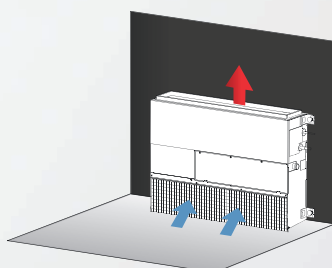

SFZ

NOVINKA

Parapetné neopláštené jednotky

Diskrétna klimatizácia

Parapetné jednotky SFZ je možné vďaka ich neopláštenému prevedeniu takmer neviditeľne zakomponovať do každej miestnosti. Klimatizovaný vzduch je do miestnosti distribuovaný pomocou štandardných vzduchotechnických prvkov.

Nasávanie zospodu - upevnenie o stenu

Nasávanie spredu - umožňuje umiestnenie priamo na podlahu

Nasávanie zospodu - využitie pätiček pre postavenie priamo na podlahu

Statický tlak až 60 Pa

Vďaka výkonnému ventilátoru je možné dosiahnuť statický tlak až 60 Pa. Je možné nastaviť 4 úrovne vonkajšieho statického tlaku od 0-25-40-60 Pa.

Cena: 84,- Eur

Dve možnosti nasávania vzduchu

Jednotka má dve možnosti nasávania vzduchu. Prvý spôsob je nasávanie zospodu jednotky a druhý spôsob je nasávanie vzduchu spredu.

Typ zariadenia Vnútorná jednotka Vonkajšia jednotka	Výkon chladenie / kúrenie [kW]	Energetická trieda chladenie / kúrenie	Rozmery jednotky [mm]	Hlučnosť jednotky [dB(A)]	Cena jednotková [Eur]	Cena za komplet [Eur]
SFZ-M25DA + nástenný ovládač SUZ-M25VA	2,5/3,2	A++/A+	700x615x200 800x285x550	25-35 45	1281,- 982,-	2 263,-
SFZ-M35DA + nástenný ovládač SUZ-M35VA	3,5/4,1	A++/A+	900x615x200 800x285x550	25-33 48	1430,- 1203,-	2 633,-
SFZ-M50DA + nástenný ovládač SUZ-M50VA	5,0/6,0	A++/A+	900x615x200 800x285x714	29-36 48	1632,- 1381,-	3013,-
SFZ-M60DA + nástenný ovládač SUZ-M60VA	6,1/7,0	A++/A+	1100x615x200 840x330x880	30-39 49	1781,- 1568,-	3 349,-
SFZ-M71DA + nástenný ovládač SUZ-M71VA	7,1/8,0	A++/A+	1100x615x200 840x330x880	30-42 49	1802,- 1763,-	3 565,-