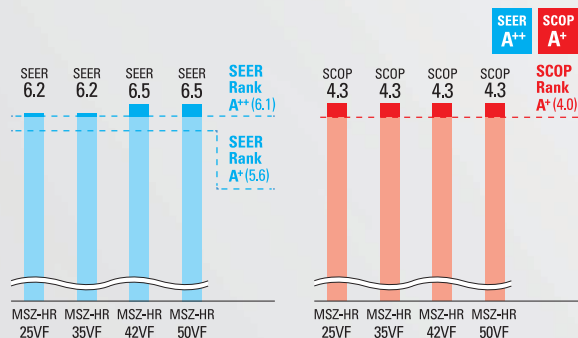

Úspora nákladov

Vďaka inverterovej technológii dokáže jednotka plynulo riadiť otáčky kompresora v závislosti na momentálnej požiadavke výkonu. Zariadenie má tak dlhšiu životnosť a menšiu spotrebu energie. Všetky jednotky z rady MSZ-HR dosahujú energetickú triedu A++ v chladení a A+ v kúrení.