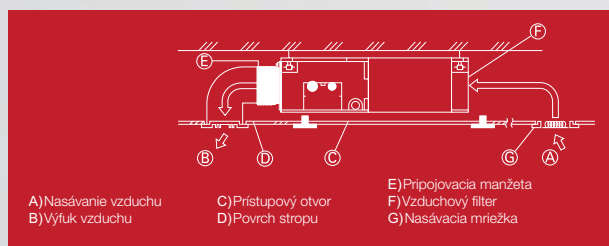

SEZ

Kanálové jednotky

Ekologické chladivo R32

Jednotky pracujú s ekologickým chladivom R32, ktoré má malý vplyv na globálne otepľovanie. Prevádzka jednotky je tak ekologickejšia.

Inštalácia v podhlade

Viac možností rýchlosti ventilátora a statického tlaku

Pre uplatnenie v rôznych aplikáciách sú dostupné 3 rýchlosti ventilátora (Nízke-Stredné-Vysoké) a 4 hodnoty statického tlaku (5-15-35-50 Pa). Kvôli použitiu v menších miestnostiach bola najmenšia hodnota statického tlaku upravená na 5 Pa.

Prívod čerstvého vzduchu

Pomocou kanálových jednotiek je možné privádzať do miestnosti čerstvý vzduch o celkovom množstve cca 20% z celkového privádzaného objemu vzduchu.

Typ zariadenia Vnútorná jednotka Vonkajšia jednotka	Výkon chladenie / kúrenie [kW]	Energetická trieda chladenie / kúrenie	Rozmery jednotky [mm]	Hlučnosť jednotky [dB(A)]	Cena jednotková [Eur]	Cena za komplet [Eur]
SEZ-M25DA + nástenný ovládač SUZ-M25VA	2,5/2,9	A/A	790x700x200 800x285x550	22-29 45	1022,- 982,-	2 004,-
SEZ-M35DA + nástenný ovládač SUZ-M35VA	3,5/4,2	A+/A+	990x700x200 800x285x550	23-33 48	1054,- 1203,-	2 257,-
SEZ-M50DA + nástenný ovládač SUZ-M50VA	5,0/6,0	A+/A+	990x700x200 800x285x714	29-36 48	1202,- 1381,-	2 583,-
SEZ-M60DA + nástenný ovládač SUZ-M60VA	6,1/7,4	A/A+	1190x700x200 840x330x880	29-37 49	1396,- 1568,-	2 964,-
SEZ-M71DA + nástenný ovládač SUZ-M71VA	7,1/8,0	A/A	1190x700x200 840x330x880	29-39 49	1680,- 1763,-	3 443,-