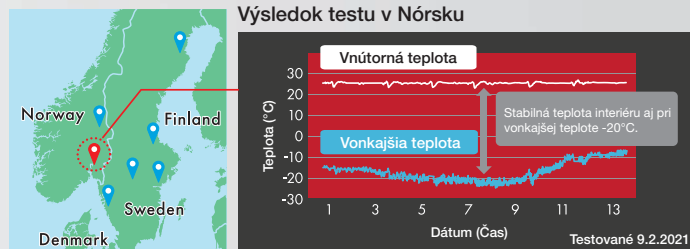

Jednotky testované v Nórsku

Mitsubishi Electric testovalo jednotky MSZ-RW na niekoľkých chladných miestach v Nórsku a dosiahli veľkú spokojnosť používateľov s dostatočným objemom vzduchu a vynikajúcim vykurovacím výkonom. Výsledok testu potvrdil, že séria RW poskytuje stabilnú teplotu v interiéri aj pri extrémne nízkych vonkajších teplotách.