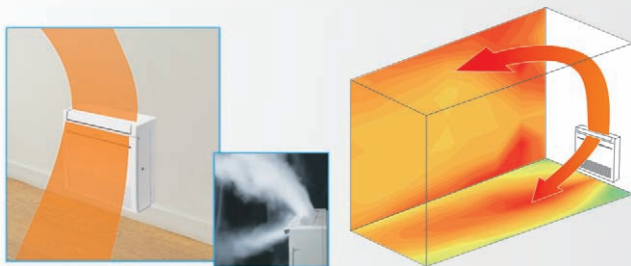

## Optimálna distribúcia vzduchu

Komfortná teplota v miestnosti je dosahovaná pomocou optimálnej distribúcie vzduchu.

Vo vykurovacom režime je vzduch distribuovaný v dvoch smeroch. Teplý vzduch tak ostáva pri podlahe a Vaše nohy už nikdy nebudú skrehnuté.

\*Smer výfuku na podlahu sa dá nastaviť aj v režime chladenia

S multifunkčnou lamelou je možné pohodlne nastaviť prúdenie vzduchu. Pomocou dvoch lopatiek je vzduch usmernený buď dohora, alebo dospodu miestnosti.

## Integrovaný senzor úniku chladiva

Jednotka je vybavená integrovaným senzorom úniku chladiva. V prípade úniku chladiva dá jednotka signál prostredníctvom diódy, alebo na ovládači.