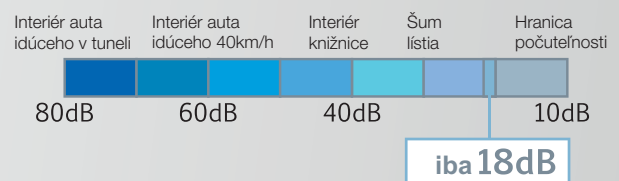

Hlučnosť iba 18dB

Jednotka ma nízku hlučnosť - iba 18dB. Pri používaní tak nie je takmer vôbec počuť.

Typ zariadenia	Výkon kúrenie/chladenie [kW]	Energetická trieda kúrenie / chladenie	Hlučnosť jednotky [dB(A)]	Rozmery jednotky [mm]	Cena jednotková [Eur]	Cena za komplet [Eur]
Vnútorná jednotka Vonkajšia jednotka						
MFZ-KW25VG + IR ovládač	3,5/2,5	A+/A+++	18-41	750x215x600	1419,-	2 821,-
MUFZ-KW25VGHZ			45	800x285x550	1402,-	
MFZ-KW35VG + IR ovládač	3,6/3,5	A+/A++	18-41	750x215x600	1493,-	3 022,-
MUFZ-KW35VGHZ			47	800x285x550	1529,-	
MFZ-KW50VG + IR ovládač	6,0/5,0	A+/A++	29-50	750x215x600	1558,-	3 638,-
MUFZ-KW50VGHZ			54	880x330x840	2080,-	
MFZ-KW60VG + IR ovládač	6,5/6,1	A+/A++	29-51	750x215x600	1744,-	3 920,-
MUFZ-KW60VGHZ			56	880x330x840	2176,-