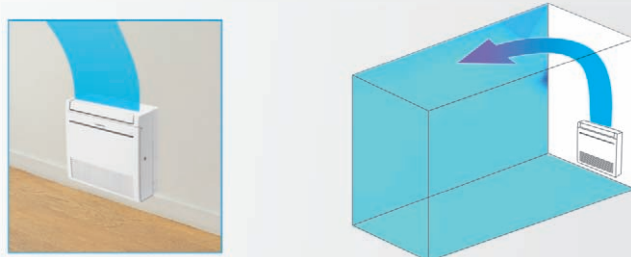

## Optimálna distribúcia vzduchu

Komfortná teplota v miestnosti je dosahovaná pomocou optimálnej distribúcie vzduchu.

Vo vykurovacom režime je vzduch distribuovaný v dvoch smeroch. Teplý vzduch tak ostáva pri podlahe a Vaše nohy už nikdy nebudú skrehnuté.

\*Smer výfuku na podlahu sa dá nastaviť aj v režime chladenia

S multifunkčnou lamelou je možné pohodlne nastaviť prúdenie vzduchu. Pomocou dvoch lopatiek je vzduch usmernený buď dohora, alebo dospodu miestnosti.