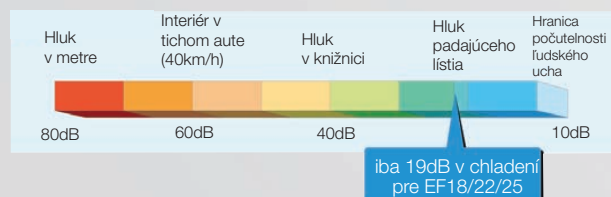

Nízka hlučnosť

Jednotky sú počas celej prevádzky takmer nepočuteľné. Pri jednotkách MSZ-EF18/22/25 je hladina akustického tlaku v režime chladenia **iba 19dB(A)**.