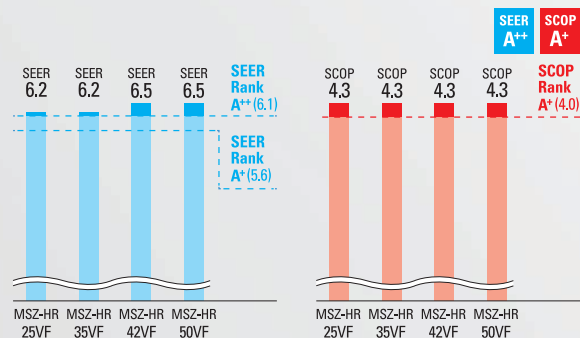

Úspora nákladov

Vďaka inverterovej technológii dokáže jednotka plynulo riadiť otáčky kompresora v závislosti na momentálnej požiadavke výkonu. Zariadenie má tak dlhšiu životnosť a menšiu spotrebu energie. Všetky jednotky z rady MSZ-HR dosahujú energetickú triedu A++ v chladení a A+ v kúrení.