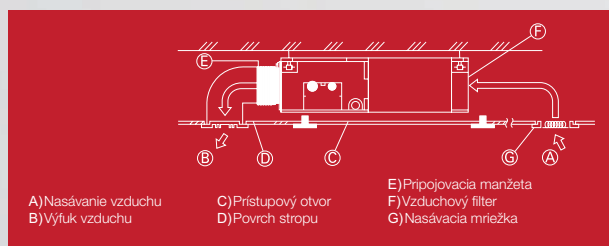

SEZ

Kanálové jednotky

Ekologické chladivo R32

Jednotky pracujú s ekologickým chladivom R32, ktoré má malý vplyv na globálne otepľovanie. Prevádzka jednotky je tak ekologickejšia.

R32

Inštalácia v podhľade

Viac možností rýchlosti ventilátora a statického tlaku

Pre uplatnenie v rôznych aplikáciách sú dostupné 3 rýchlosti ventilátora (Nízke-Stredné-Vysoké) a 4 hodnoty statického tlaku (5-15-35-50 Pa). Kvôli použitiu v menších miestnostiach bola najmenšia hodnota statického tlaku upravená na 5 Pa.

Prívod čerstvého vzduchu

Pomocou kanálových jednotiek je možné privádzať do miestnosti čerstvý vzduch o celkovom množstve cca 20% z celkového privádzaného objemu vzduchu.

Zelená domácnostiam

Typ zariadenia Vnútorná jednotka Vonkajšia jednotka	Výkon chladenie / kúrenie [kW]	Energetická trieda chladenie / kúrenie	Rozmery jednotky [mm]	Hlučnosť jednotky [dB(A)]	Cena jednotková [Eur]	Cena za komplet [Eur]
SEZ-M25DA + nástenný ovládač SUZ-M25VA	2,5/2,9	A/A	790x700x200 800x285x550	22-29 45	1055,- 1011,-	2 066,-
SEZ-M35DA + nástenný ovládač SUZ-M35VA	3,5/4,2	A+/A+	990x700x200 800x285x550	23-33 48	1086,- 1240,-	2 326,-
SEZ-M50DA + nástenný ovládač SUZ-M50VA	5,0/6,0	A+/A+	990x700x200 800x285x714	29-36 48	1239,- 1422,-	2 661,-
SEZ-M60DA + nástenný ovládač SUZ-M60VA	6,1/7,4	A/A+	1190x700x200 840x330x880	29-37 49	1439,- 1614,-	3 053,-
SEZ-M71DA + nástenný ovládač SUZ-M71VA	7,1/8,0	A/A	1190x700x200 840x330x880	29-39 49	1730,- 1816,-	3 546,-