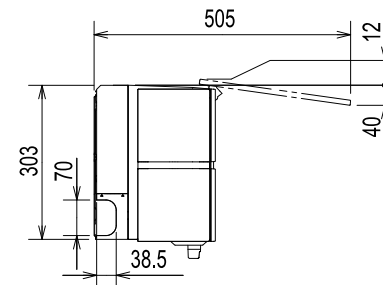

Dálkové ovládání:	
MSZ-LN18/25/35/50/60VG W	MSZ-LN18/25/35/50/60VG V, R, B