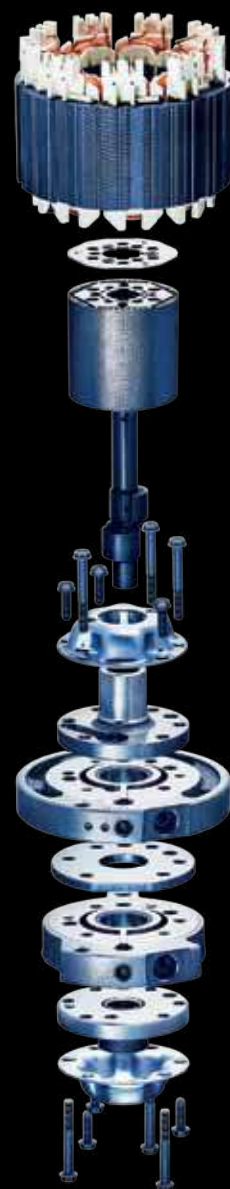

Kompresor //

Kompresor je srdcem každé klimatizační jednotky.
Je konstruován dle přesné specifikace.

POKI-POKI motor

Výrazně vyšší účinnost motoru díky originální technologii vinutí od Mitsubishi Electric.