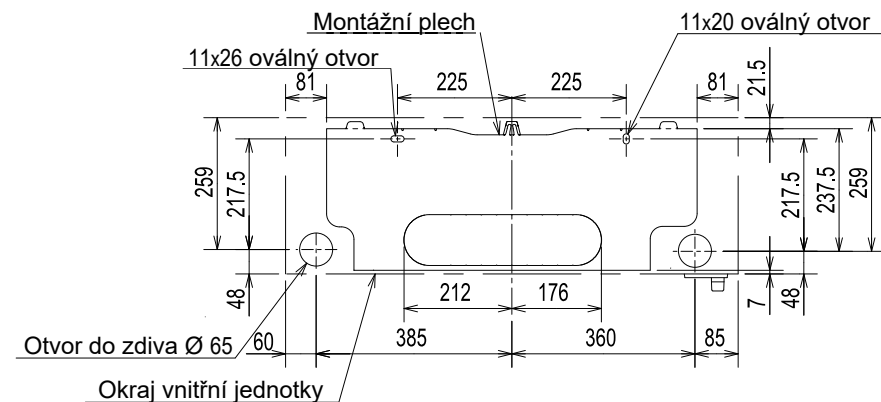

Dálkové ovládání:	
MSZ-LN18/25/35/50/60VG W	MSZ-LN18/25/35/50/60VG V, R, B