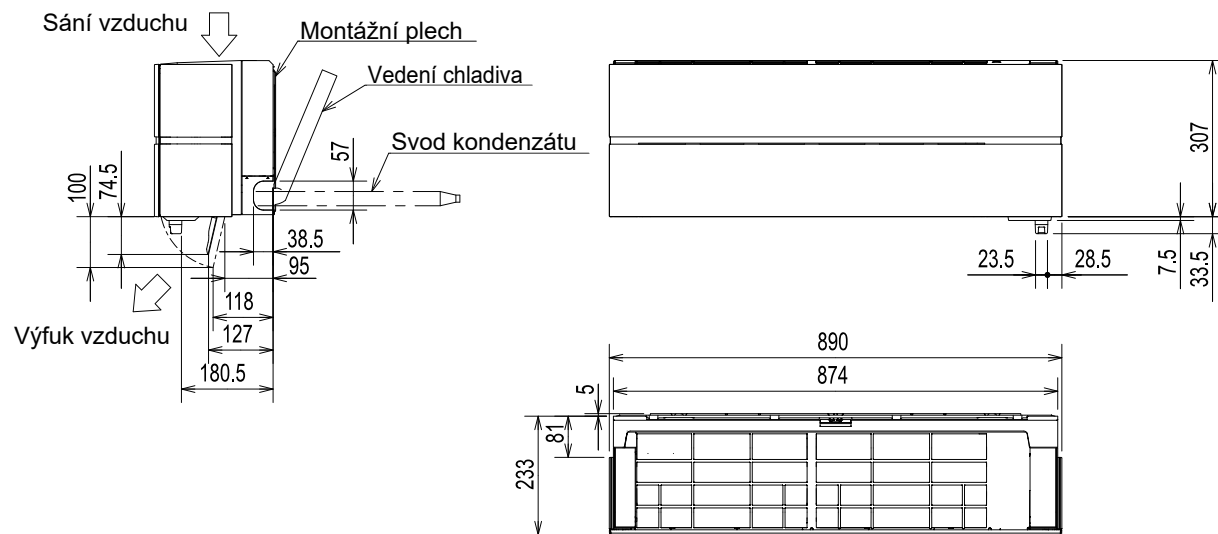

Dálkové ovládání:	
MSZ-LN18/25/35/50/60VG W	MSZ-LN18/25/35/50/60VG V, R, B