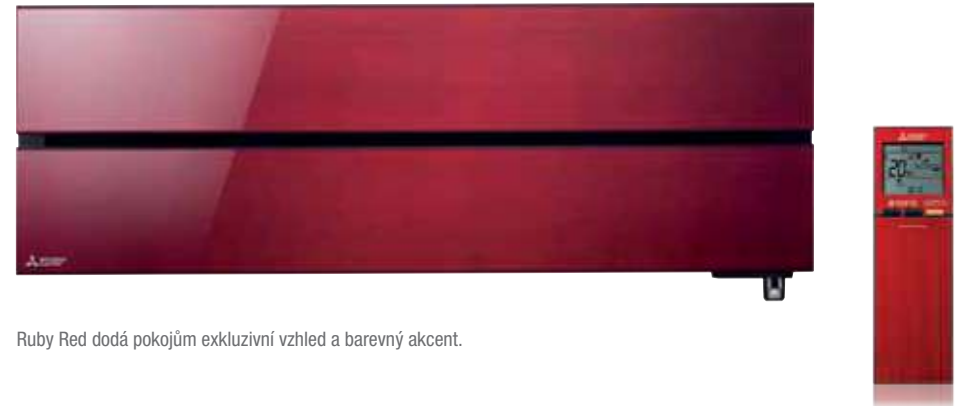

Špičkový design //

Ruby Red dodá pokojům exkluzivní vzhled a barevný akcent.