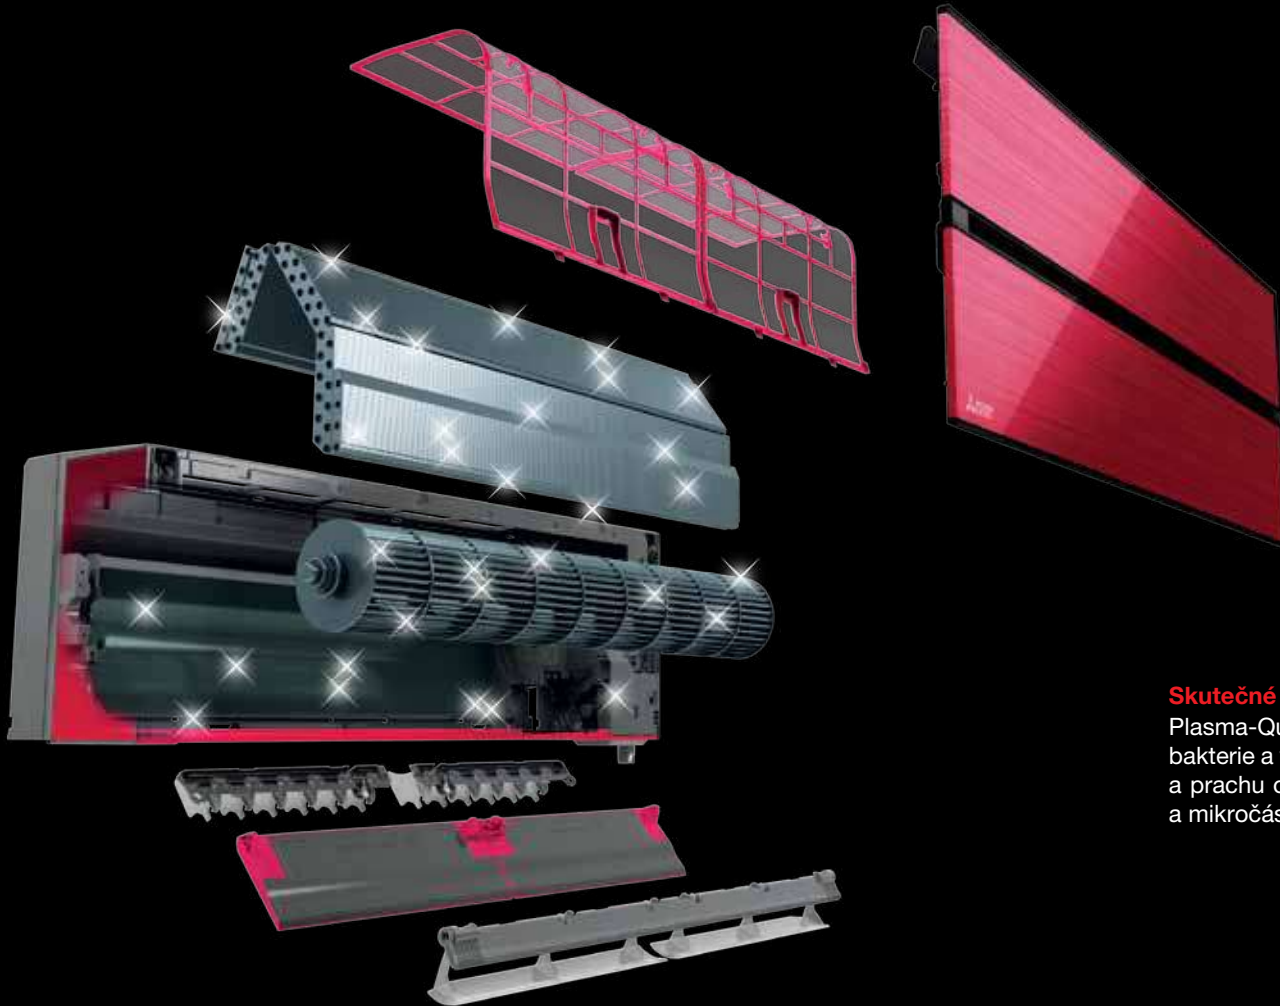

Nízká teplota  Vysoká teplota

Plasma Quad Plus

Filtr Plasma Quad Plus s výkonnou plazmovou technologií zachytí i mikroskopické částice z vnitřního ovzduší. Patentovaný ochranný povlak Dual-Barrier od Mitsubishi Electric zabraňuje usazení prachu a nečistot na těle jednotky.

Skutečné hodnoty uvnitř zařízení

Plasma-Quad-Plus filtr funguje jako elektrický závěs, který přicházející bakterie a viry ze vzduchu zneškodňuje. Kromě bakterií, virů, alergenů a prachu odstraňuje Plasma-Quad-Plus filtr také velmi účinně plísně a mikročástice.