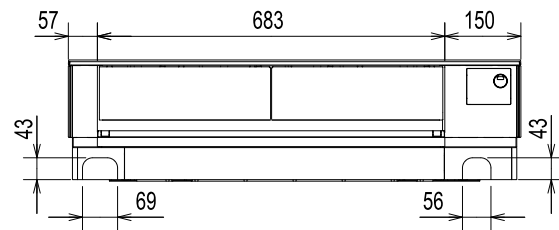

**V době tisku brožury nebyla Amazon Alexa lokalizována pro ČR.*

Instalace do otopného systému (DE video)

MELCloud pro domácnosti (DE video)

MELCloud pro firemní zákazníky (DE video)

Rozměry vnitřní jednotky Diamond (MSZ-LN)