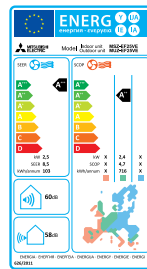

### Hladina hluku (akustického tlaku)

NÁPADNÝ VZHLED V ČERNÉM

Nástěnná jednotka Premium - model MSZ-EF-VE2B v lesklé černé