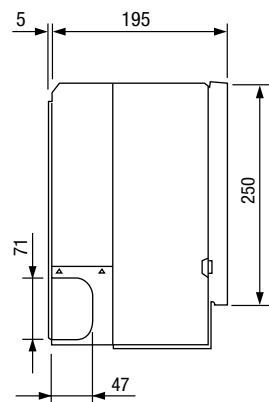

Označení vnitřní jednotky	MSZ-EF18VE2 W/B/S	MSZ-EF22VE2 W/B/S	MSZ-EF25VE2 W/B/S	MSZ-EF35VE2 W/B/S	MSZ-EF42VE2 W/B/S	MSZ-EF50VE2 W/B/S
Chladicí výkon (kW)	1,8	2,2	2,5 (1,2–3,4)	3,5 (1,4–4,0)	4,2 (0,9–4,6)	5,0 (1,4–5,4)
Topný výkon (kW)	3,3	3,3	3,2 (1,1–4,2)	4,0 (1,8–5,5)	5,4 (1,4–6,3)	5,8 (1,6–7,5)
SEER	Chlazení	–	–	8,5	7,7	7,2
SCOP	Topení	–	–	4,7	4,6	4,5
Energetická třída	Chlazení / Topení	–	–	A+++ / A++	A+++ / A++	A++ / A+
Roční spotřeba energie (kWh)	Chlazení / Topení	–	–	103 / 730	144 / 882	192 / 1155
Objemový průtok vzduchuv režimu chlazení (m³/h)	Nizký	240	240	240	240	240
	Vysoký	498	498	498	498	534
Hladina akustického tlaku (dB[A])*	Nizká	21	21	21	21	28
	Vysoká	36	36	36	36	39
Rozměry (mm)	Šířka	895	895	895	895	895
	Hloubka	195	195	195	195	195
	Výška	299	299	299	299	299
Hmotnost (kg)		11,5	11,5	11,5	11,5	11,5
Zdroj napětí (V, fáze, Hz)		230, 1, 50	230, 1, 50	230, 1, 50	230, 1, 50	230, 1, 50

* měřeno ve vzdálenosti 1 m

Kombinace s multisplitovými venkovními jednotkami

Vnitřní jednotka	Venkovní jednotka															
	Připojitelné k	MXZ-2D33VA-E2	MXZ-2D42VA-E2	MXZ-2D53VA-E2	MXZ-3D54VA-E2	MXZ-3D68VA-E2	MXZ-4D72VA-E2	MXZ-4D83VA-E2	MXZ-5D102VA-E2	MXZ-6C122VA-E2	PUMY-P112VKM1	PUMY-P112YKM1	PUMY-P125VKM1	PUMY-P125YKM1	PUMY-P140VKM1	PUMY-P140YKM1
MSZ-EF18VE	•	•	•	•	•	•	•	•	•	•	•	•	•	•	•	•
MSZ-EF22VE	•	•	•	•	•	•	•	•	•	•	•	•	•	•	•	•
MSZ-EF25VE	•	•	•	•	•	•	•	•	•	•	•	•	•	•	•	•
MSZ-EF35VE	–	•	•	•	•	•	•	•	•	•	•	•	•	•	•	•
MSZ-EF42VE	–	–	•	•	•	•	•	•	•	•	•	•	•	•	•	•
MSZ-EF50VE	–	–	•	•	•	•	•	•	•	•	•	•	•	•	•	•