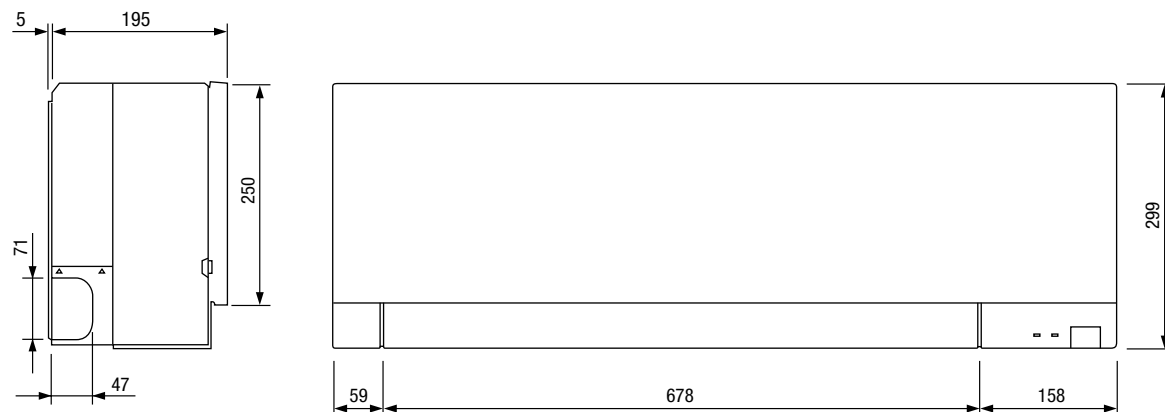

Označení vnitřní jednotky	MSZ-EF18VE2 W/B/S	MSZ-EF22VE2 W/B/S	MSZ-EF25VE2 W/B/S	MSZ-EF35VE2 W/B/S	MSZ-EF42VE2 W/B/S	MSZ-EF50VE2 W/B/S
Chladicí výkon (kW)	1,8	2,2	2,5 (1,2–3,4)	3,5 (1,4–4,0)	4,2 (0,9–4,6)	5,0 (1,4–5,4)
Topný výkon (kW)	3,3	3,3	3,2 (1,1–4,2)	4,0 (1,8–5,5)	5,4 (1,4–6,3)	5,8 (1,6–7,5)
SEER	Chlazení	–	–	8,5	7,7	7,2
SCOP	Topení	–	–	4,7	4,6	4,5
Energetická třída	Chlazení / Topení	–	–	A+++ / A++	A+++ / A++	A++ / A+
Roční spotřeba energie (kWh)	Chlazení / Topení	–	–	103 / 730	144 / 882	192 / 1155
Objemový průtok vzduchuv režimu chlazení (m³/h)	Nizký	240	240	240	240	240
	Vysoký	498	498	498	498	534
Hladina akustického tlaku (dB[A])*	Nizká	21	21	21	21	28
	Vysoká	36	36	36	36	39
Rozměry (mm)	Šířka	895	895	895	895	895
	Hloubka	195	195	195	195	195
	Výška	299	299	299	299	299
Hmotnost (kg)		11,5	11,5	11,5	11,5	11,5
Zdroj napětí (V, fáze, Hz)		230, 1, 50	230, 1, 50	230, 1, 50	230, 1, 50	230, 1, 50

* měřeno ve vzdálenosti 1 m

Kombinace s multisplitovými venkovními jednotkami

Vnitřní jednotka	Venkovní jednotka															
	Připojitelné k	MXZ-2D33VA-E2	MXZ-2D42VA-E2	MXZ-2D53VA-E2	MXZ-3D54VA-E2	MXZ-3D68VA-E2	MXZ-4D72VA-E2	MXZ-4D83VA-E2	MXZ-5D102VA-E2	MXZ-6C122VA-E2	PUMY-P112VKM1	PUMY-P112YKM1	PUMY-P125VKM1	PUMY-P125YKM1	PUMY-P140VKM1	PUMY-P140YKM1
MSZ-EF18VE	•	•	•	•	•	•	•	•	•	•	•	•	•	•	•	•
MSZ-EF22VE	•	•	•	•	•	•	•	•	•	•	•	•	•	•	•	•
MSZ-EF25VE	•	•	•	•	•	•	•	•	•	•	•	•	•	•	•	•
MSZ-EF35VE	–	•	•	•	•	•	•	•	•	•	•	•	•	•	•	•
MSZ-EF42VE	–	–	•	•	•	•	•	•	•	•	•	•	•	•	•	•
MSZ-EF50VE	–	–	•	•	•	•	•	•	•	•	•	•	•	•	•	•