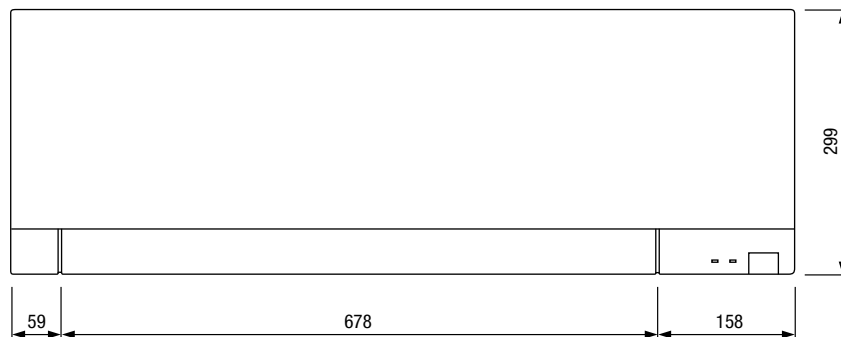

Označení vnitřní jednotky	MSZ-EF18VE2 W/B/S	MSZ-EF22VE2 W/B/S	MSZ-EF25VE2 W/B/S	MSZ-EF35VE2 W/B/S	MSZ-EF42VE2 W/B/S	MSZ-EF50VE2 W/B/S
Chladicí výkon (kW)	1,8	2,2	2,5 (1,2–3,4)	3,5 (1,4–4,0)	4,2 (0,9–4,6)	5,0 (1,4–5,4)
Topný výkon (kW)	3,3	3,3	3,2 (1,1–4,2)	4,0 (1,8–5,5)	5,4 (1,4–6,3)	5,8 (1,6–7,5)
SEER	Chlazení	–	–	8,5	7,7	7,2
SCOP	Topení	–	–	4,7	4,6	4,5
Energetická třída	Chlazení / Topení	–	–	A+++ / A++	A+++ / A++	A++ / A+
Roční spotřeba energie (kWh)	Chlazení / Topení	–	–	103 / 730	144 / 882	192 / 1155
Objemový průtok vzduchuv režimu chlazení (m³/h)	Nizký	240	240	240	240	240
	Vysoký	498	498	498	498	534
Hladina akustického tlaku (dB[A])*	Nizká	21	21	21	21	28
	Vysoká	36	36	36	36	39
Rozměry (mm)	Šířka	895	895	895	895	895
	Hloubka	195	195	195	195	195
	Výška	299	299	299	299	299
Hmotnost (kg)		11,5	11,5	11,5	11,5	11,5
Zdroj napětí (V, fáze, Hz)		230, 1, 50	230, 1, 50	230, 1, 50	230, 1, 50	230, 1, 50

* měřeno ve vzdálenosti 1 m

Kombinace s multisplitovými venkovními jednotkami

Vnitřní jednotka	Venkovní jednotka															
	Připojitelné k	MXZ-2D33VA-E2	MXZ-2D42VA-E2	MXZ-2D53VA-E2	MXZ-3D54VA-E2	MXZ-3D68VA-E2	MXZ-4D72VA-E2	MXZ-4D83VA-E2	MXZ-5D102VA-E2	MXZ-6C122VA-E2	PUMY-P112VKM1	PUMY-P112YKM1	PUMY-P125VKM1	PUMY-P125YKM1	PUMY-P140VKM1	PUMY-P140YKM1
MSZ-EF18VE	•	•	•	•	•	•	•	•	•	•	•	•	•	•	•	•
MSZ-EF22VE	•	•	•	•	•	•	•	•	•	•	•	•	•	•	•	•
MSZ-EF25VE	•	•	•	•	•	•	•	•	•	•	•	•	•	•	•	•
MSZ-EF35VE	–	•	•	•	•	•	•	•	•	•	•	•	•	•	•	•
MSZ-EF42VE	–	–	•	•	•	•	•	•	•	•	•	•	•	•	•	•
MSZ-EF50VE	–	–	•	•	•	•	•	•	•	•	•	•	•	•	•	•