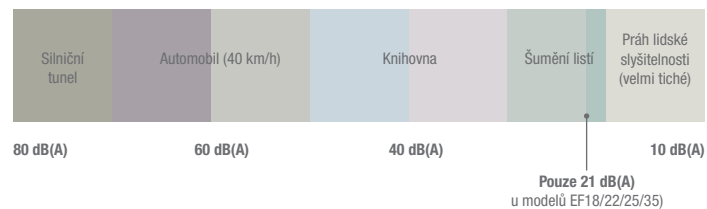

Hladina hluku (akustického tlaku)